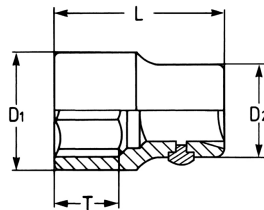

## Steckschlüssel-Einsatz, 3/4", 55 mm

DIN 3124 / ISO 2725, Chrom-Vanadium, C = verchromt, mit Stiftsicherung

| Details            |               |
|--------------------|---------------|
| Code-No.           | 00100605580   |
| 6Kt mm             | 55            |
| Länge (mm)         | 70            |
| T mm               | 32,0          |
| D1 mm              | 74,5          |
| D2 mm              | 48,0          |
| Gewicht            | 960           |
| Verpackungseinheit | 5             |
| EAN                | 4024089007152 |