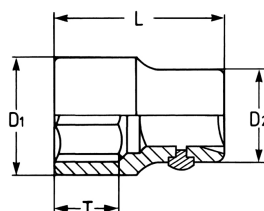

## Steckschlüssel-Einsatz, 3/4", 55 mm

DIN 3124 / ISO 2725, Chrom-Vanadium, C = verchromt, mit Stiftsicherung

Details	
Code-No.	00100605580
6Kt mm	55
Länge (mm)	70
T mm	32,0
D1 mm	74,5
D2 mm	48,0
Gewicht	960
Verpackungseinheit	5
EAN	4024089007152

## Details

Verpackung

Karton