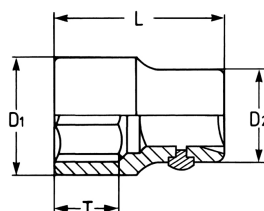

Steckschlüssel-Einsatz, 3/4", 38 mm

DIN 3124 / ISO 2725, Chrom-Vanadium, C = verchromt, mit Stiftsicherung

Details	
Code-No.	00100603880
6Kt mm	38
Länge (mm)	65
T mm	25,0
D1 mm	52,0
D2 mm	45,0
Gewicht	480
Verpackungseinheit	5
EAN	4024089007114

Details

Verpackung

Karton