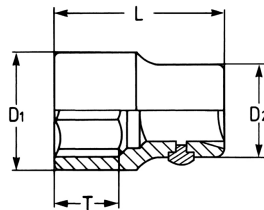

## Steckschlüssel-Einsatz, 3/4", 38 mm

DIN 3124 / ISO 2725, Chrom-Vanadium, C = verchromt, mit Stiftsicherung

Details	
Code-No.	00100603880
6Kt mm	38
Länge (mm)	65
T mm	25,0
D1 mm	52,0
D2 mm	45,0
Gewicht	480
Verpackungseinheit	5
EAN	4024089007114

## Details

Verpackung

Karton