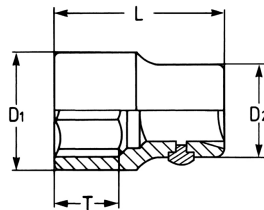

Steckschlüssel-Einsatz, 3/4", 36 mm

DIN 3124 / ISO 2725, Chrom-Vanadium, C = verchromt, mit Stiftsicherung

Details	
Code-No.	00100603680
6Kt mm	36
Länge (mm)	65
T mm	24,0
D1 mm	50,0
D2 mm	42,0
Gewicht	440
Verpackungseinheit	5
EAN	4024089007107

Details

Verpackung

Karton