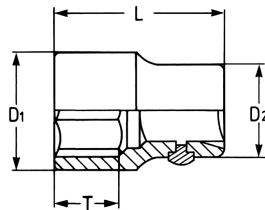

Steckschlüssel-Einsatz, 3/4", 36 mm

DIN 3124 / ISO 2725, Chrom-Vanadium, C = verchromt, mit Stiftsicherung

Details	
Code-No.	00100603680
6Kt mm	36
Länge (mm)	65
T mm	24,0
D1 mm	50,0
D2 mm	42,0
Gewicht	440
Verpackungseinheit	5
EAN	4024089007107

Details

Verpackung

Karton