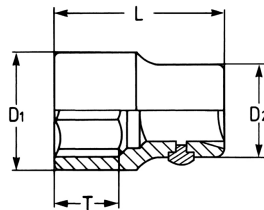

Steckschlüssel-Einsatz, 3/4", 32 mm

DIN 3124 / ISO 2725, Chrom-Vanadium, C = verchromt, mit Stiftsicherung

Details	
Code-No.	00100603280
6Kt mm	32
Länge (mm)	56
T mm	22,0
D1 mm	44,0
D2 mm	38,0
Gewicht	320
Verpackungseinheit	5
EAN	4024089007091

## Details

Verpackung

Karton