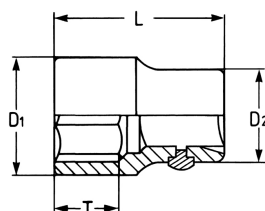

Steckschlüssel-Einsatz, 3/4", 32 mm

DIN 3124 / ISO 2725, Chrom-Vanadium, C = verchromt, mit Stiftsicherung

Details	
Code-No.	00100603280
6Kt mm	32
Länge (mm)	56
T mm	22,0
D1 mm	44,0
D2 mm	38,0
Gewicht	320
Verpackungseinheit	5
EAN	4024089007091

Details

Verpackung

Karton