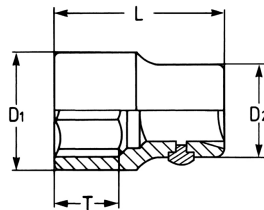

Steckschlüssel-Einsatz, 3/4", 32 mm

DIN 3124 / ISO 2725, Chrom-Vanadium, C = verchromt, mit Stiftsicherung

Details	
Code-No.	00100603280
6Kt mm	32
Länge (mm)	56
T mm	22,0
D1 mm	44,0
D2 mm	38,0
Gewicht	320
Verpackungseinheit	5
EAN	4024089007091

Details

Verpackung

Karton