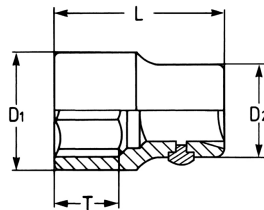

## Steckschlüssel-Einsatz, 3/4", 32 mm

DIN 3124 / ISO 2725, Chrom-Vanadium, C = verchromt, mit Stiftsicherung

Details	
Code-No.	00100603280
6Kt mm	32
Länge (mm)	56
T mm	22,0
D1 mm	44,0
D2 mm	38,0
Gewicht	320
Verpackungseinheit	5
EAN	4024089007091