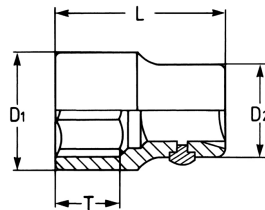

Steckschlüssel-Einsatz, 3/4", 27 mm

DIN 3124 / ISO 2725, Chrom-Vanadium, C = verchromt, mit Stiftsicherung

Details	
Code-No.	00100602780
6Kt mm	27
Länge (mm)	54
T mm	18,0
D1 mm	38,0
D2 mm	36,0
Gewicht	225
Verpackungseinheit	5
EAN	4024089007077

Details

Verpackung

Karton