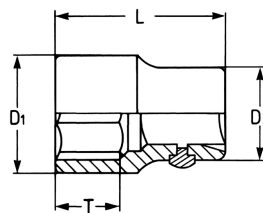

Steckschlüssel-Einsatz, 3/4", 27 mm

DIN 3124 / ISO 2725, Chrom-Vanadium, C = verchromt, mit Stiftsicherung

Details	
Code-No.	00100602780
6Kt mm	27
Länge (mm)	54
T mm	18,0
D1 mm	38,0
D2 mm	36,0
Gewicht	225
Verpackungseinheit	5
EAN	4024089007077

Details

Verpackung

Karton