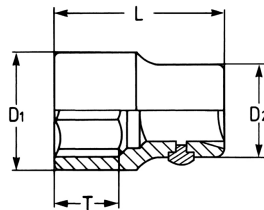

Steckschlüssel-Einsatz, 3/4", 24 mm

DIN 3124 / ISO 2725, Chrom-Vanadium, C = verchromt, mit Stiftsicherung

Details	
Code-No.	00100602480
6Kt mm	24
Länge (mm)	52
T mm	18,0
D1 mm	34,2
D2 mm	36,0
Gewicht	220
Verpackungseinheit	5
EAN	4024089007060

Details

Verpackung

Karton