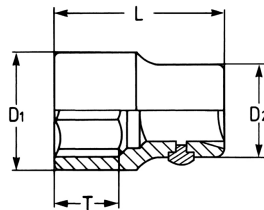

## Steckschlüssel-Einsatz, 3/4", 24 mm

DIN 3124 / ISO 2725, Chrom-Vanadium, C = verchromt, mit Stiftsicherung

Details	
Code-No.	00100602480
6Kt mm	24
Länge (mm)	52
T mm	18,0
D1 mm	34,2
D2 mm	36,0
Gewicht	220
Verpackungseinheit	5
EAN	4024089007060

## Details

Verpackung

Karton