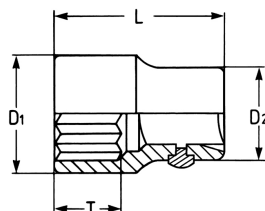

Steckschlüssel-Einsatz, 3/4", 55 mm

DIN 3124 / ISO 2725, Chrom-Vanadium, C = verchromt, mit Stiftsicherung

Details	
Code-No.	00100005580
6Kt mm	55
Länge (mm)	70
T mm	32,0
D1 mm	74,5
D2 mm	48,0
Gewicht	860
Verpackungseinheit	5
EAN	4024089006711

Details

Verpackung

Karton