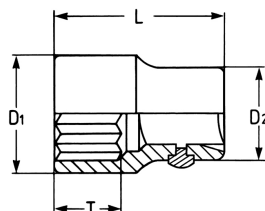

Steckschlüssel-Einsatz, 3/4", 50 mm

DIN 3124 / ISO 2725, Chrom-Vanadium, C = verchromt, mit Stiftsicherung

Details	
Code-No.	00100005080
6Kt mm	50
Länge (mm)	65
T mm	32,0
D1 mm	68,0
D2 mm	48,0
Gewicht	790
Verpackungseinheit	5
EAN	4024089006704

Details

Verpackung

Karton