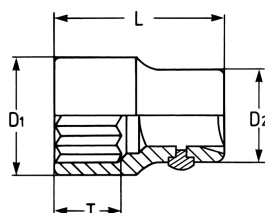

## Steckschlüssel-Einsatz, 3/4", 50 mm

DIN 3124 / ISO 2725, Chrom-Vanadium, C = verchromt, mit Stiftsicherung

Details	
Code-No.	00100005080
6Kt mm	50
Länge (mm)	65
T mm	32,0
D1 mm	68,0
D2 mm	48,0
Gewicht	790
Verpackungseinheit	5
EAN	4024089006704

## Details

Verpackung

Karton