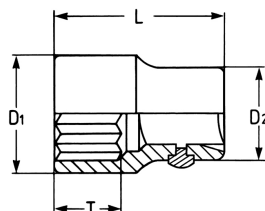

Steckschlüssel-Einsatz, 3/4", 41 mm

DIN 3124 / ISO 2725, Chrom-Vanadium, C = verchromt, mit Stiftsicherung

Details	
Code-No.	00100004180
6Kt mm	41
Länge (mm)	65
T mm	27,0
D1 mm	56,0
D2 mm	45,0
Gewicht	550
Verpackungseinheit	5
EAN	4024089006681

Details

Verpackung

Karton