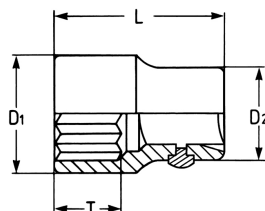

Steckschlüssel-Einsatz, 3/4", 36 mm

DIN 3124 / ISO 2725, Chrom-Vanadium, C = verchromt, mit Stiftsicherung

Details	
Code-No.	00100003680
6Kt mm	36
Länge (mm)	65
T mm	24,0
D1 mm	50,0
D2 mm	42,0
Gewicht	415
Verpackungseinheit	5
EAN	4024089006667

Details

Verpackung

Karton