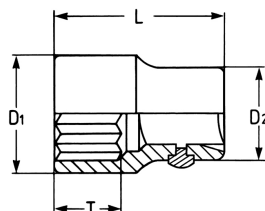

Steckschlüssel-Einsatz, 3/4", 32 mm

DIN 3124 / ISO 2725, Chrom-Vanadium, C = verchromt, mit Stiftsicherung

Details	
Code-No.	00100003280
6Kt mm	32
Länge (mm)	56
T mm	22,0
D1 mm	44,0
D2 mm	38,0
Gewicht	300
Verpackungseinheit	5
EAN	4024089006643

Details

Verpackung

Karton