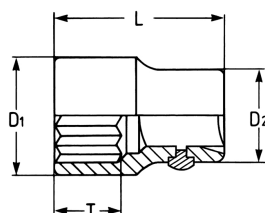

Steckschlüssel-Einsatz, 3/4", 27 mm

DIN 3124 / ISO 2725, Chrom-Vanadium, C = verchromt, mit Stiftsicherung

Details	
Code-No.	00100002780
6Kt mm	27
Länge (mm)	54
T mm	18,0
D1 mm	38,0
D2 mm	36,0
Gewicht	220
Verpackungseinheit	5
EAN	4024089006612

Details

Verpackung

Karton