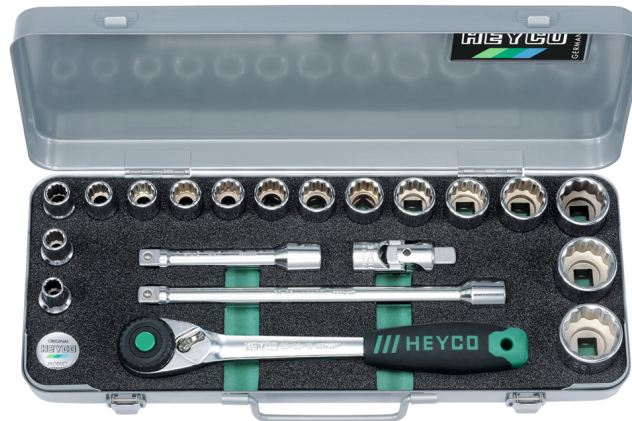

## Steckschlüssel-Garnitur, 1/2", 20-tlg.

Chrom-Vanadium, verchromt, ganz poliert, Metallkasten 407x162x53 mm

Details	
Code-No.	00076001083
Art. Nr.	76-0010-M
tlg.	20
Gewicht	4198
Verpackungseinheit	1
EAN	4024089366495
Verpackung	Metallkasten

### Inhalt

Code-No.	Name	Menge
00050001083	Steckschlüssel-Einsätze, 1/2", 10 mm	1
00050001183	Steckschlüssel-Einsätze, 1/2", 11 mm	1
00050001283	Steckschlüssel-Einsätze, 1/2", 12 mm	1
00050001383	Steckschlüssel-Einsätze, 1/2", 13 mm	1
00050001483	Steckschlüssel-Einsätze, 1/2", 14 mm	1
00050001583	Steckschlüssel-Einsätze, 1/2", 15 mm	1

<b>Code-No.</b>	<b>Name</b>	<b>Menge</b>
00050001683	Steckschlüssel-Einsätze, 1/2", 16 mm	1
00050001783	Steckschlüssel-Einsätze, 1/2", 17 mm	1
00050001883	Steckschlüssel-Einsätze, 1/2", 18 mm	1
00050001983	Steckschlüssel-Einsätze, 1/2", 19 mm	1
00050002183	Steckschlüssel-Einsätze, 1/2", 21 mm	1
00050002283	Steckschlüssel-Einsätze, 1/2", 22 mm	1
00050002483	Steckschlüssel-Einsätze, 1/2", 24 mm	1
00050002783	Steckschlüssel-Einsätze, 1/2", 27 mm	1
00050003083	Steckschlüssel-Einsätze, 1/2", 30 mm	1
00050003283	Steckschlüssel-Einsätze, 1/2", 32 mm	1
00050010083	Hebelumschaltknarre VARICAT, 1/2", 48 Zähne	1
00050040083	Verlängerung, 1/2"	1
00050050083	Verlängerung, 1/2"	1
00050060083	Kardangelenk, 1/2"	1