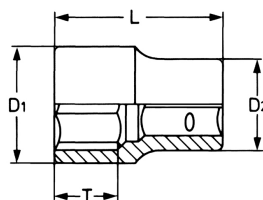

Steckschlüssel-Einsatz, 1/2", 34 mm

DIN 3124 / ISO 2725, Chrom-Vanadium, CPP = verchromt, ganz poliert, mit Kugelfangrille

Details	
Code-No.	00050603483
6Kt mm	34
Länge (mm)	43
T mm	18,0
D1 mm	45,0
D2 mm	29,0
Gewicht	194
Verpackungseinheit	10
EAN	4024089004755

Details

Verpackung

Karton