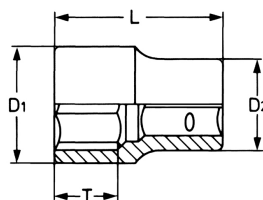

Steckschlüssel-Einsatz, 1/2", 26 mm

DIN 3124 / ISO 2725, Chrom-Vanadium, CPP = verchromt, ganz poliert, mit Kugelfangrille

Details	
Code-No.	00050602683
6Kt mm	26
Länge (mm)	43
T mm	18,0
D1 mm	35,0
D2 mm	28,0
Gewicht	140
Verpackungseinheit	10
EAN	4024089004694

Details

Verpackung

Karton