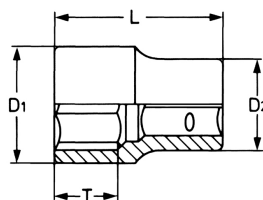

Steckschlüssel-Einsatz, 1/2", 25 mm

DIN 3124 / ISO 2725, Chrom-Vanadium, CPP = verchromt, ganz poliert, mit Kugelfangrille

Details	
Code-No.	00050602583
6Kt mm	25
Länge (mm)	43
T mm	18,0
D1 mm	33,8
D2 mm	28,0
Gewicht	135
Verpackungseinheit	10
EAN	4024089004687

Details

Verpackung

Karton