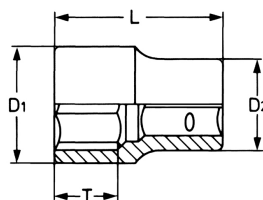

Steckschlüssel-Einsatz, 1/2", 23 mm

DIN 3124 / ISO 2725, Chrom-Vanadium, CPP = verchromt, ganz poliert, mit Kugelfangrille

Details	
Code-No.	00050602383
6Kt mm	23
Länge (mm)	43
T mm	18,0
D1 mm	31,6
D2 mm	25,0
Gewicht	110
Verpackungseinheit	10
EAN	4024089004663

Details

Verpackung

Karton