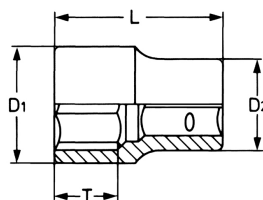

## Steckschlüssel-Einsatz, 1/2", 22 mm

DIN 3124 / ISO 2725, Chrom-Vanadium, CPP = verchromt, ganz poliert, mit Kugelfangrille

Details	
Code-No.	00050602283
6Kt mm	22
Länge (mm)	40
T mm	16,0
D1 mm	30,3
D2 mm	24,0
Gewicht	90
Verpackungseinheit	10
EAN	4024089004656

## Details

Verpackung

Karton