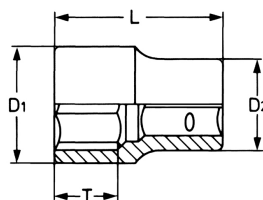

## Steckschlüssel-Einsatz, 1/2", 17 mm

DIN 3124 / ISO 2725, Chrom-Vanadium, CPP = verchromt, ganz poliert, mit Kugelfangrille

Details	
Code-No.	00050601783
6Kt mm	17
Länge (mm)	40
T mm	15,0
D1 mm	24,0
D2 mm	23,0
Gewicht	70
Verpackungseinheit	10
EAN	4024089004601

## Details

Verpackung

Karton