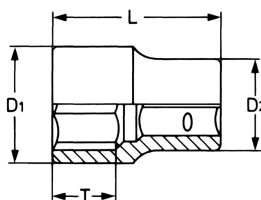

## Steckschlüssel-Einsatz, 1/2", 14 mm

DIN 3124 / ISO 2725, Chrom-Vanadium, CPP = verchromt, ganz poliert, mit Kugelfangrille

Details	
Code-No.	00050601483
6Kt mm	14
Länge (mm)	40
T mm	15,0
D1 mm	20,3
D2 mm	22,5
Gewicht	60
Verpackungseinheit	10
EAN	4024089004571

## Details

Verpackung

Karton