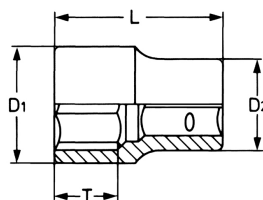

Steckschlüssel-Einsatz, 1/2", 14 mm

DIN 3124 / ISO 2725, Chrom-Vanadium, CPP = verchromt, ganz poliert, mit Kugelfangrille

Details	
Code-No.	00050601483
6Kt mm	14
Länge (mm)	40
T mm	15,0
D1 mm	20,3
D2 mm	22,5
Gewicht	60
Verpackungseinheit	10
EAN	4024089004571

Details

Verpackung

Karton