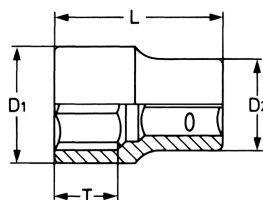

## Steckschlüssel-Einsatz, 1/2", 7 mm

DIN 3124 / ISO 2725, Chrom-Vanadium, CPP = verchromt, ganz poliert, mit Kugelfangrille

Details	
Code-No.	00050600783
6Kt mm	7
Länge (mm)	40
T mm	9,5
D1 mm	11,0
D2 mm	22,5
Gewicht	55
Verpackungseinheit	10
EAN	4024089004502