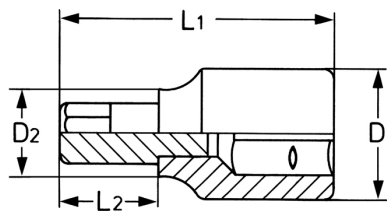

Schraubendreher-Einsatz für Innen-TORX®-Schrauben, 1/2",   
 T 55 - 140 mm

Körper: Chrom-Vanadium, CPP = verchromt, ganz poliert, mit Kugelfangrille, Bits: Sonderstahl, PH = phosphatiert

Details	
Code-No.	00050365683
T	T 55
Torx mm	11,22
L1 mm	140
L2 mm	100
D1 mm	22,5
D2 mm	25,0

## Details

Gewicht	170
Verpackungseinheit	10
EAN	4024089099942
Verpackung	Karton