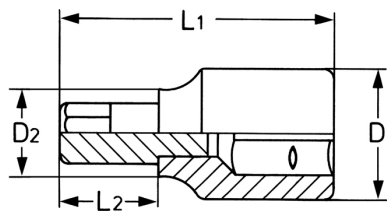

Schraubendreher-Einsatz für Innen-TORX®-Schrauben, 1/2", 
 T 55 - 140 mm

Körper: Chrom-Vanadium, CPP = verchromt, ganz poliert, mit Kugelfangrille, Bits: Sonderstahl, PH = phosphatiert

Details	
Code-No.	00050365683
T	T 55
Torx mm	11,22
L1 mm	140
L2 mm	100
D1 mm	22,5
D2 mm	25,0

Details

Gewicht	170
Verpackungseinheit	10
EAN	4024089099942
Verpackung	Karton