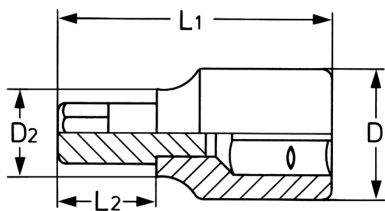

Schraubendreher-Einsatz für Kreuzschlitz-Schrauben POZIDRIV®, 1/2", 2

Körper: Chrom-Vanadium, CPP = verchromt, ganz poliert, mit Kugelfangrille, Bits: Sonderstahl, PH = phosphatiert

Details	
Code-No.	00050350283
PZ	2
L1 mm	56
L2 mm	16
D1 mm	22,5
D2 mm	16,0
Gewicht	70

Details

Verpackungseinheit	10
EAN	4024089004298
Verpackung	Karton