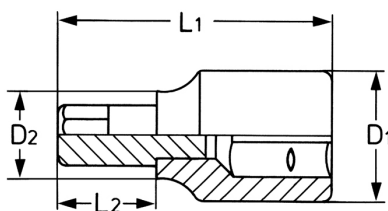

# Schraubendreher-Einsatz für Innenkeilprofil-Schrauben RIBE CV, 1/2", M 12

Körper: Chrom-Vanadium, CPP = verchromt, ganz poliert, mit Kugelfangrille, Bits: Sonderstahl, PH = phosphatiert

Details	
Code-No.	00050340583
Bristol	M 12
L1 mm	63
L2 mm	23
D1 mm	22,5
D2 mm	20,0
Gewicht	93

## Details

Verpackungseinheit	10
EAN	4024089004267
Verpackung	Karton