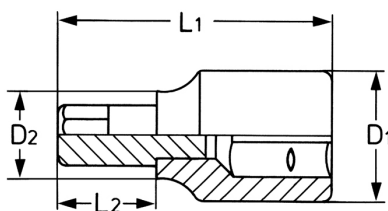

# Schraubendreher-Einsatz für Innenkeilprofil-Schrauben RIBE CV, 1/2", M 8

Körper: Chrom-Vanadium, CPP = verchromt, ganz poliert, mit Kugelfangrille, Bits: Sonderstahl, PH = phosphatiert

Details	
Code-No.	00050340383
Bristol	M 8
L1 mm	63
L2 mm	23
D1 mm	22,5
D2 mm	16,0
Gewicht	70

## Details

Verpackungseinheit	10
EAN	4024089004243
Verpackung	Karton