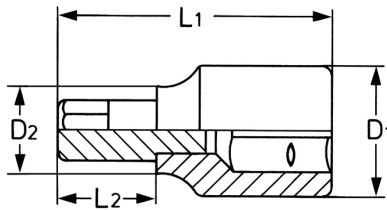

Schraubendreher-Einsatz für Kreuzschlitz-Schrauben PHILLIPS-RECESS, 1/2", 2

Körper: Chrom-Vanadium, CPP = verchromt, ganz poliert, mit Kugelfangrille, Bits: Sonderstahl, PH = phosphatiert

Details	
Code-No.	00050320283
PH	2
L1 mm	56
L2 mm	16
D1 mm	22,5
D2 mm	16,0
Gewicht	70

Details

Verpackungseinheit	10
EAN	4024089004083
Verpackung	Karton