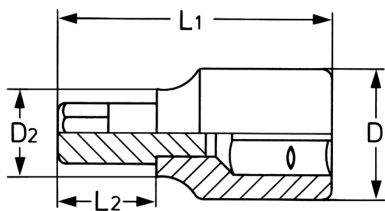

Schraubendreher-Einsatz für Innensechskant-Schrauben, 1/2", 14 mm - 140 mm

DIN 7422/ISO 1174, Körper: Chrom-Vanadium, CPP = verchromt, ganz poliert, mit Kugelfangrille, Bits: Sonderstahl, PH = phosphatiert

Details	
Code-No.	00050311983
6Kt innen mm	14
L1 mm	140
L2 mm	100
D1 mm	22,5
D2 mm	24,5
Gewicht	200

Details

Verpackungseinheit	10
EAN	4024089099904
Verpackung	Karton