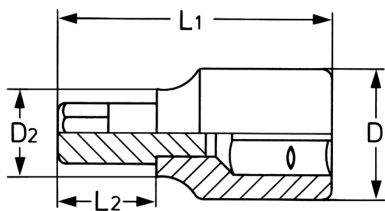

Schraubendreher-Einsatz für Innensechskant-Schrauben, 1/2", 12 mm - 140 mm

DIN 7422/ISO 1174, Körper: Chrom-Vanadium, CPP = verchromt, ganz poliert, mit Kugelfangrille, Bits: Sonderstahl, PH = phosphatiert

Details	
Code-No.	00050311883
6Kt innen mm	12
L1 mm	140
L2 mm	100
D1 mm	22,5
D2 mm	20,0
Gewicht	170

Details

Verpackungseinheit	10
EAN	4024089099898
Verpackung	Karton