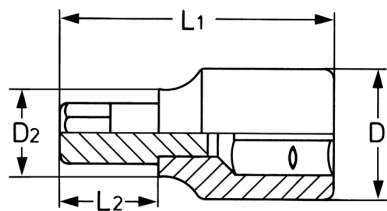

**Schraubendreher-Einsatz für Innensechskant-Schrauben,
1/2", 8 mm - 120 mm**

DIN 7422/ISO 1174, Körper: Chrom-Vanadium, CPP = verchromt, ganz poliert, mit Kugelfangrille, Bits: Sonderstahl, PH = phosphatiert

Details	
Code-No.	00050311283
6Kt innen mm	8
L1 mm	120
L2 mm	80
D1 mm	22,5
D2 mm	15,0
Gewicht	99

Details

Verpackungseinheit	10
EAN	4024089003949
Verpackung	Karton