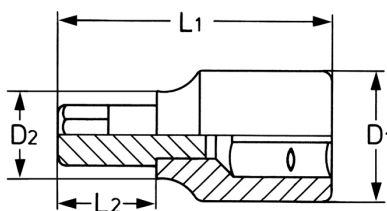

Schraubendreher-Einsatz für Schlitz-Schrauben, 1/2", 14 x 2,5 mm

Körper: Chrom-Vanadium, CPP = verchromt, ganz poliert, mit Kugfanggrille, Bits: Sonderstahl, PH = phosphatiert

Details	
Code-No.	00050300583
Schlitz 1	14
Schlitz 2	2,5
L1 mm	62
L2 mm	22
D1 mm	24,0
D2 mm	28,0

Details

Gewicht	141
Verpackungseinheit	10
EAN	4024089003826
Verpackung	Karton