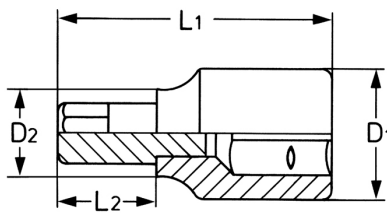

# Schraubendreher-Einsatz für Schlitz-Schrauben, 1/2", 8 x 1,6 mm

Körper: Chrom-Vanadium, CPP = verchromt, ganz poliert, mit Kugfanggrille, Bits: Sonderstahl, PH = phosphatiert

Details	
Code-No.	00050300283
Schlitz 1	8
Schlitz 2	1,6
L1 mm	62
L2 mm	22
D1 mm	22,5
D2 mm	18,0

## Details

Gewicht	77
Verpackungseinheit	10
EAN	4024089003796
Verpackung	Karton