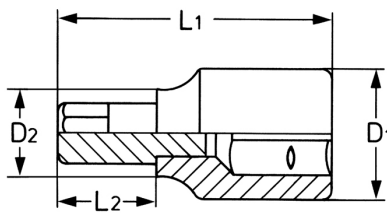

# Schraubendreher-Einsatz für Schlitz-Schrauben, 1/2", 8 x 1,6 mm

Körper: Chrom-Vanadium, CPP = verchromt, ganz poliert, mit Kugelfangrille, Bits: Sonderstahl, PH = phosphatiert

Details	
Code-No.	00050300283
Schlitz 1	8
Schlitz 2	1,6
L1 mm	62
L2 mm	22
D1 mm	22,5
D2 mm	18,0

## Details

Gewicht	77
Verpackungseinheit	10
EAN	4024089003796
Verpackung	Karton