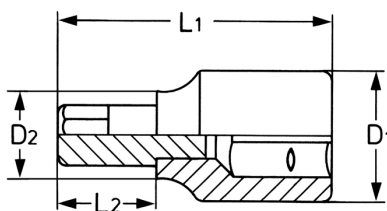

# Schraubendreher-Einsatz für Schlitz-Schrauben, 1/2", 8 x 1,2 mm

Körper: Chrom-Vanadium, CPP = verchromt, ganz poliert, mit Kugfanggrille, Bits: Sonderstahl, PH = phosphatiert

Details	
Code-No.	00050300183
Schlitz 1	8
Schlitz 2	1,2
L1 mm	62
L2 mm	22
D1 mm	22,5
D2 mm	16,0

## Details

Gewicht	71
Verpackungseinheit	10
EAN	4024089003789
Verpackung	Karton