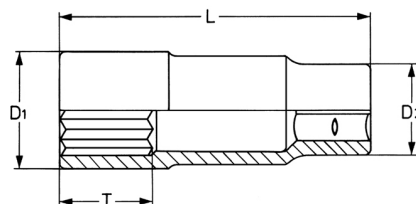

Steckschlüssel-Einsatz, 1/2", extra lang, 32 mm

DIN 3124 / ISO 2725, Chrom-Vanadium, CP = verchromt, teilweise poliert, extra lang, mit Kugelfangrille

Details	
Code-No.	00050193282
6Kt mm	32
Länge (mm)	80
T mm	32,0
D1 mm	43,0
D2 mm	29,0
Gewicht	290
Verpackungseinheit	10
EAN	4024089003598

Details

Verpackung

Karton