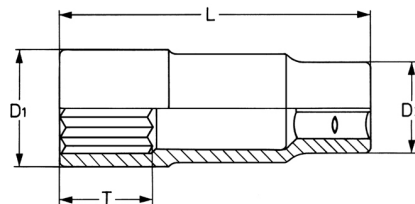

Steckschlüssel-Einsatz, 1/2", extra lang, 32 mm

DIN 3124 / ISO 2725, Chrom-Vanadium, CP = verchromt, teilweise poliert, extra lang, mit Kugelfangrille

Details	
Code-No.	00050193282
6Kt mm	32
Länge (mm)	80
T mm	32,0
D1 mm	43,0
D2 mm	29,0
Gewicht	290
Verpackungseinheit	10
EAN	4024089003598

Details

Verpackung

Karton