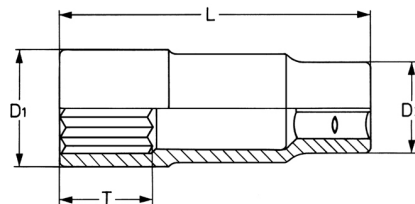

## Steckschlüssel-Einsatz, 1/2", extra lang, 30 mm

DIN 3124 / ISO 2725, Chrom-Vanadium, CP = verchromt, teilweise poliert, extra lang, mit Kugelfangrille

Details	
Code-No.	00050193082
6Kt mm	30
Länge (mm)	80
T mm	32,0
D1 mm	40,0
D2 mm	27,0
Gewicht	265
Verpackungseinheit	10
EAN	4024089003581

**Details**

Verpackung

Karton