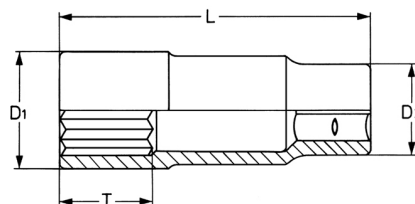

## Steckschlüssel-Einsatz, 1/2", extra lang, 27 mm

DIN 3124 / ISO 2725, Chrom-Vanadium, CP = verchromt, teilweise poliert, extra lang, mit Kugelfangrille

| Details            |               |
|--------------------|---------------|
| Code-No.           | 00050192782   |
| 6Kt mm             | 27            |
| Länge (mm)         | 80            |
| T mm               | 27,0          |
| D1 mm              | 36,8          |
| D2 mm              | 26,3          |
| Gewicht            | 240           |
| Verpackungseinheit | 10            |
| EAN                | 4024089003574 |

## Details

Verpackung

Karton