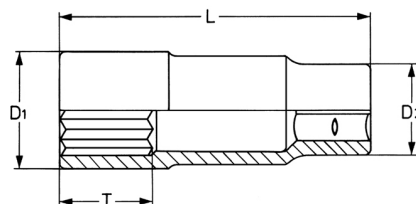

Steckschlüssel-Einsatz, 1/2", extra lang, 26 mm

DIN 3124 / ISO 2725, Chrom-Vanadium, CP = verchromt, teilweise poliert, extra lang, mit Kugelfangrille

Details	
Code-No.	00050192682
6Kt mm	26
Länge (mm)	80
T mm	24,0
D1 mm	35,2
D2 mm	25,8
Gewicht	240
Verpackungseinheit	10
EAN	4024089003567

Details

Verpackung

Karton