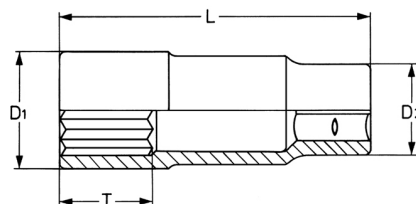

Steckschlüssel-Einsatz, 1/2", extra lang, 24 mm

DIN 3124 / ISO 2725, Chrom-Vanadium, CP = verchromt, teilweise poliert, extra lang, mit Kugelfangrille

Details	
Code-No.	00050192482
6Kt mm	24
Länge (mm)	80
T mm	24,0
D1 mm	32,9
D2 mm	24,3
Gewicht	200
Verpackungseinheit	10
EAN	4024089003550

Details

Verpackung

Karton