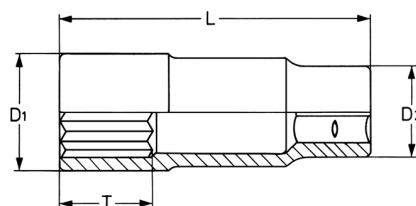

## Steckschlüssel-Einsatz, 1/2", extra lang, 22 mm

DIN 3124 / ISO 2725, Chrom-Vanadium, CP = verchromt, teilweise poliert, extra lang, mit Kugelfangrille

Details	
Code-No.	00050192282
6Kt mm	22
Länge (mm)	80
T mm	23,0
D1 mm	30,5
D2 mm	23,5
Gewicht	175
Verpackungseinheit	10
EAN	4024089003543

**Details**

Verpackung

Karton