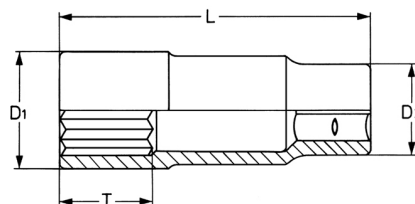

Steckschlüssel-Einsatz, 1/2", extra lang, 22 mm

DIN 3124 / ISO 2725, Chrom-Vanadium, CP = verchromt, teilweise poliert, extra lang, mit Kugelfangrille

Details	
Code-No.	00050192282
6Kt mm	22
Länge (mm)	80
T mm	23,0
D1 mm	30,5
D2 mm	23,5
Gewicht	175
Verpackungseinheit	10
EAN	4024089003543

Details

Verpackung

Karton