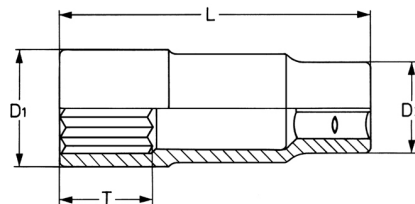

Steckschlüssel-Einsatz, 1/2", extra lang, 21 mm

DIN 3124 / ISO 2725, Chrom-Vanadium, CP = verchromt, teilweise poliert, extra lang, mit Kugelfangrille

Details	
Code-No.	00050192182
6Kt mm	21
Länge (mm)	80
T mm	18,0
D1 mm	29,1
D2 mm	23,5
Gewicht	165
Verpackungseinheit	10
EAN	4024089003536

Details

Verpackung

Karton