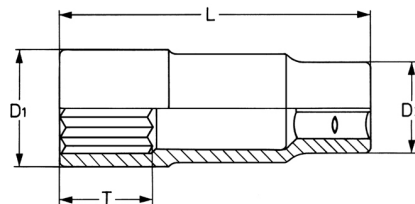

## Steckschlüssel-Einsatz, 1/2", extra lang, 21 mm

DIN 3124 / ISO 2725, Chrom-Vanadium, CP = verchromt, teilweise poliert, extra lang, mit Kugelfangrille

Details	
Code-No.	00050192182
6Kt mm	21
Länge (mm)	80
T mm	18,0
D1 mm	29,1
D2 mm	23,5
Gewicht	165
Verpackungseinheit	10
EAN	4024089003536

**Details**

Verpackung

Karton