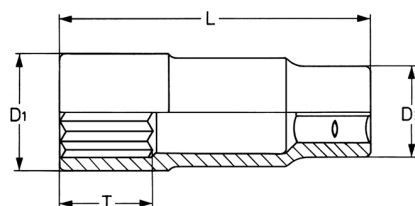

Steckschlüssel-Einsatz, 1/2", extra lang, 18 mm

DIN 3124 / ISO 2725, Chrom-Vanadium, CP = verchromt, teilweise poliert, extra lang, mit Kugelfangrinne

Details	
Code-No.	00050191882
6Kt mm	18
Länge (mm)	80
T mm	24,5
D1 mm	24,5
D2 mm	23,5
Gewicht	120
Verpackungseinheit	10
EAN	4024089003512

Details

Verpackung

Karton