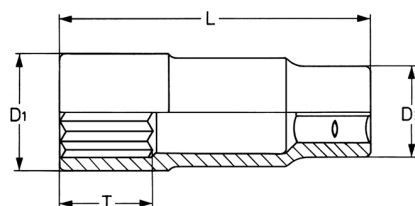

Steckschlüssel-Einsatz, 1/2", extra lang, 16 mm

DIN 3124 / ISO 2725, Chrom-Vanadium, CP = verchromt, teilweise poliert, extra lang, mit Kugelfangrinne

Details	
Code-No.	00050191682
6Kt mm	16
Länge (mm)	80
T mm	16,0
D1 mm	22,8
D2 mm	23,5
Gewicht	160
Verpackungseinheit	10
EAN	4024089003499

Details

Verpackung

Karton