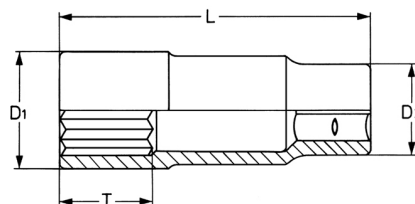

Steckschlüssel-Einsatz, 1/2", extra lang, 16 mm

DIN 3124 / ISO 2725, Chrom-Vanadium, CP = verchromt, teilweise poliert, extra lang, mit Kugelfangrinne

Details	
Code-No.	00050191682
6Kt mm	16
Länge (mm)	80
T mm	16,0
D1 mm	22,8
D2 mm	23,5
Gewicht	160
Verpackungseinheit	10
EAN	4024089003499

Details

Verpackung

Karton