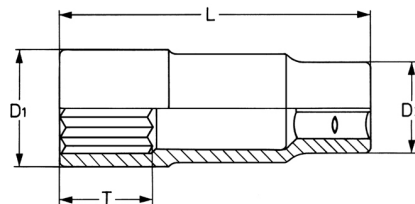

## Steckschlüssel-Einsatz, 1/2", extra lang, 16 mm

DIN 3124 / ISO 2725, Chrom-Vanadium, CP = verchromt, teilweise poliert, extra lang, mit Kugelfangrinne

Details	
Code-No.	00050191682
6Kt mm	16
Länge (mm)	80
T mm	16,0
D1 mm	22,8
D2 mm	23,5
Gewicht	160
Verpackungseinheit	10
EAN	4024089003499

**Details**

Verpackung

Karton