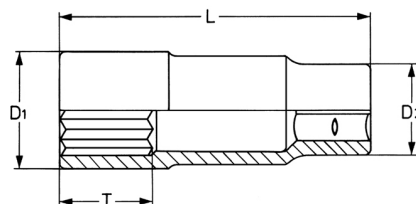

Steckschlüssel-Einsatz, 1/2", extra lang, 14 mm

DIN 3124 / ISO 2725, Chrom-Vanadium, CP = verchromt, teilweise poliert, extra lang, mit Kugelfangrinne

Details	
Code-No.	00050191482
6Kt mm	14
Länge (mm)	80
T mm	15,0
D1 mm	20,2
D2 mm	23,0
Gewicht	130
Verpackungseinheit	10
EAN	4024089003475

Details

Verpackung

Karton