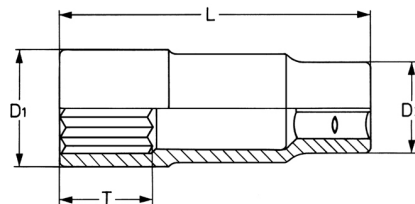

Steckschlüssel-Einsatz, 1/2", extra lang, 13 mm

DIN 3124 / ISO 2725, Chrom-Vanadium, CP = verchromt, teilweise poliert, extra lang, mit Kugelfangrinne

Details	
Code-No.	00050191382
6Kt mm	13
Länge (mm)	80
T mm	12,0
D1 mm	18,9
D2 mm	23,0
Gewicht	125
Verpackungseinheit	10
EAN	4024089003468

Details

Verpackung

Karton