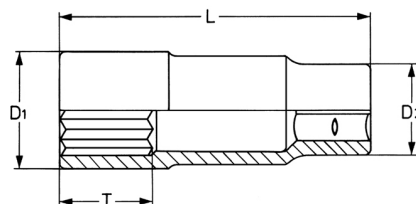

Steckschlüssel-Einsatz, 1/2", extra lang, 13 mm

DIN 3124 / ISO 2725, Chrom-Vanadium, CP = verchromt, teilweise poliert, extra lang, mit Kugelfangrinne

Details	
Code-No.	00050191382
6Kt mm	13
Länge (mm)	80
T mm	12,0
D1 mm	18,9
D2 mm	23,0
Gewicht	125
Verpackungseinheit	10
EAN	4024089003468

Details

Verpackung

Karton