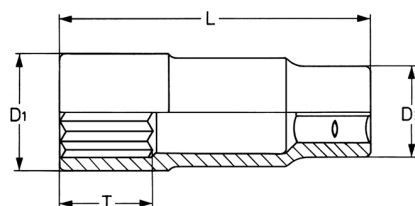

Steckschlüssel-Einsatz, 1/2", extra lang, 12 mm

DIN 3124 / ISO 2725, Chrom-Vanadium, CP = verchromt, teilweise poliert, extra lang, mit Kugelfangrinne

Details	
Code-No.	00050191282
6Kt mm	12
Länge (mm)	80
T mm	15,5
D1 mm	17,8
D2 mm	23,0
Gewicht	115
Verpackungseinheit	10
EAN	4024089003451

Details

Verpackung

Karton