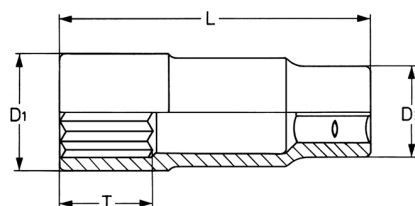

## Steckschlüssel-Einsatz, 1/2", extra lang, 12 mm

DIN 3124 / ISO 2725, Chrom-Vanadium, CP = verchromt, teilweise poliert, extra lang, mit Kugelfangrille

Details	
Code-No.	00050191282
6Kt mm	12
Länge (mm)	80
T mm	15,5
D1 mm	17,8
D2 mm	23,0
Gewicht	115
Verpackungseinheit	10
EAN	4024089003451

**Details**

Verpackung

Karton