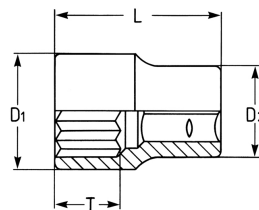

Steckschlüssel-Einsatz, 1/2", 28 mm

DIN 3124 / ISO 2725, Chrom-Vanadium, CPP = verchromt, ganz poliert, mit Kugelfangrille

Details	
Code-No.	00050002883
6Kt mm	28
Länge (mm)	43
T mm	18,0
D1 mm	37,7
D2 mm	30,0
Gewicht	155
Verpackungseinheit	10
EAN	4024089002621

Details

Verpackung

Karton