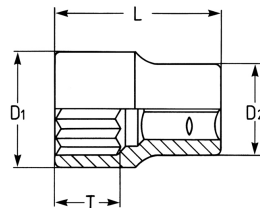

Steckschlüssel-Einsatz, 1/2", 26 mm

DIN 3124 / ISO 2725, Chrom-Vanadium, CPP = verchromt, ganz poliert, mit Kugelfangrille

Details	
Code-No.	00050002683
6Kt mm	26
Länge (mm)	43
T mm	18,0
D1 mm	35,0
D2 mm	28,0
Gewicht	135
Verpackungseinheit	10
EAN	4024089002607

Details

Verpackung

Karton