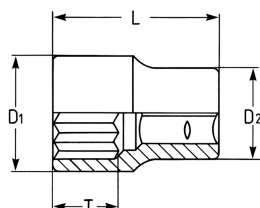

Steckschlüssel-Einsatz, 1/2", 24 mm

DIN 3124 / ISO 2725, Chrom-Vanadium, CPP = verchromt, ganz poliert, mit Kugelfangrille

Details	
Code-No.	00050002483
6Kt mm	24
Länge (mm)	43
T mm	18,0
D1 mm	32,8
D2 mm	26,0
Gewicht	110
Verpackungseinheit	10
EAN	4024089002584

Details

Verpackung

Karton