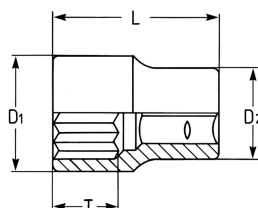

## Steckschlüssel-Einsatz, 1/2", 22 mm

DIN 3124 / ISO 2725, Chrom-Vanadium, CPP = verchromt, ganz poliert, mit Kugelfangrille

Details	
Code-No.	00050002283
6Kt mm	22
Länge (mm)	40
T mm	16,0
D1 mm	30,3
D2 mm	24,0
Gewicht	86
Verpackungseinheit	10
EAN	4024089002553