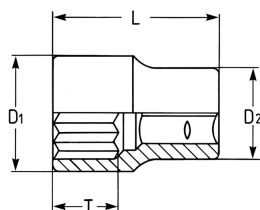

Steckschlüssel-Einsatz, 1/2", 16 mm

DIN 3124 / ISO 2725, Chrom-Vanadium, CPP = verchromt, ganz poliert, mit Kugelfangrille

Details	
Code-No.	00050001683
6Kt mm	16
Länge (mm)	40
T mm	15,0
D1 mm	22,5
D2 mm	23,0
Gewicht	66
Verpackungseinheit	10
EAN	4024089002478

Details

Verpackung

Karton