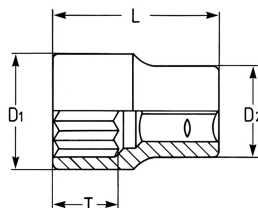

Steckschlüssel-Einsatz, 1/2", 14 mm

DIN 3124 / ISO 2725, Chrom-Vanadium, CPP = verchromt, ganz poliert, mit Kugelfangrille

Details	
Code-No.	00050001483
6Kt mm	14
Länge (mm)	40
T mm	15,0
D1 mm	20,3
D2 mm	22,5
Gewicht	58
Verpackungseinheit	10
EAN	4024089002430

Details

Verpackung

Karton